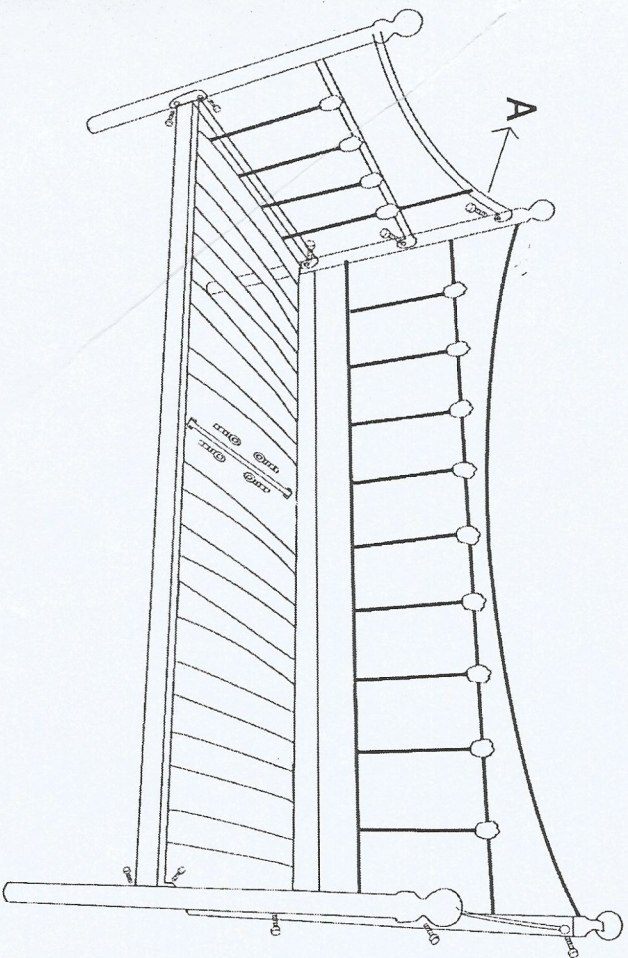

# TOULOUSE DAY BED/Single/Assembly Instruction

**A** 8x20  14

**C** M6\*45  4

**D** M8\*55  4

**E** M8  4

**F** M6  4

**B**  1