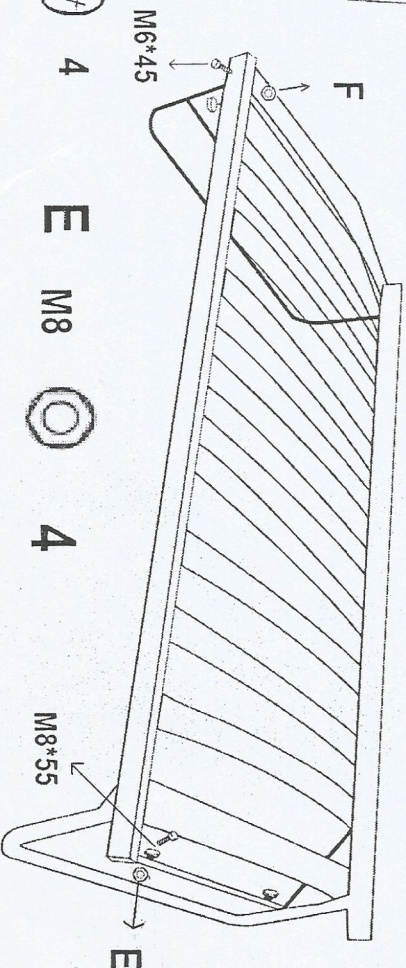

# TOULOUSE DAY BED/Single/Assembly Instruction

**A** 8x20  14

**C** M6\*45  4

**D** M8\*55  4

**E** M8  4

**F** M6  4

**B**  1